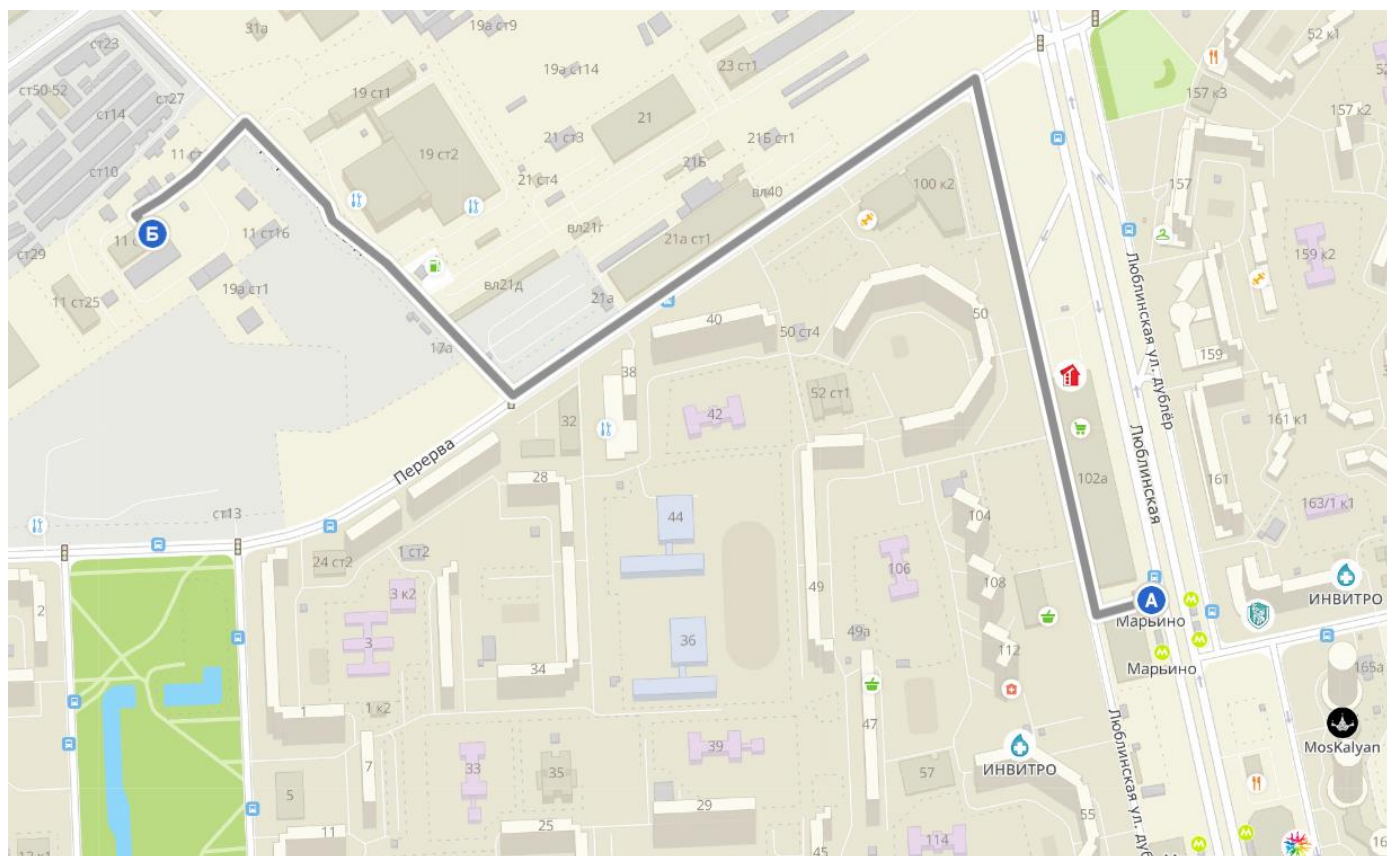

СПОРТИЗАЦИЯ.РФ

ИНТЕРНЕТ-МАГАЗИН С ДОСТАВКОЙ ПО РФ И СНГ

**109651, Москва, ул. Перерва, д. 11, ст. 27 (вход с графитного проезда)
Бронируйте, пожалуйста, заказ на сайте или по телефону
8 800 302 02 35 до поездки на склад.**

Время работы склада:
ПН-ПТ с 14:00 до 18:00
СБ с 10:00 до 16:00

От метро Марьино: последний вагон из центра, за стеклянными дверьми налево, пройти вниз (по схеме слева) до улицы Перерва до светофора, свернуть на Графитный проезд и пройти прямо 470 м. Свернуть налево к жёлтому зданию «Сити-Бокс». Время в пути около 15 минут. Общее расстояние 1,3 км.

От метро Братиславская: выход к улице Перерва, 43к1. Далее на автобусе (№657, 957) 5 остановок до «Графитный проезд» (5 мин. в пути). Далее свернуть на графитный проезд, пройти пешком 470 м. (6 мин. в пути). Повернуть налево и пройти до жёлтого здания «Сити-Бокс».

От Ж /Д станции Перерва: двигайтесь по улице Иловайская, после пересечения ул. Нижние поля пройдите на графитный проезд, через 220 м. сверните направо.

Проезд на автомобиле: двигайтесь по ул. Люблинская, съезд на ул. Перерва, далее продолжайте движение прямо, через 360 метров поверните направо на Графитный проезд, через 300 метров поверните налево и увидите синие ворота. Посигнальте - Ваш автомобиль пропустят на территорию «Сити-Бокс».